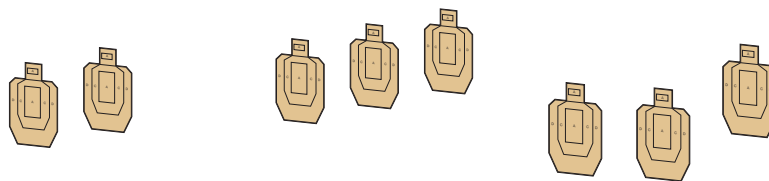

# RASTI 1

"KUMIVENE"

## KIVÄÄRIRASTI.

LÄHESTYT KUMIVENEELLÄ MELOEN VIHOLLISEN HALLUSSA OLEVAA RAKENNUSTA.

- RASTI ON PITKÄRASTI.
- PISTELASKUTAPA ON RAJOITTAMATON.
- OSUDELLE ON 8 KPL PAHVITAU LUJA.
- MINIMILAUKAUSMÄÄRÄ ON 16.
- MAX PISTEMÄÄRÄ ON 80.
- AMPUMAETÄISYYS ON 30 m.
- KÄSITTELYSEKTORIT ON SIVUILLA MERKITY KELTAISIN MERKEIN, YLÖSPÄIN KÄSITTELYSEKTORI ON 90 ASTETTA. AMPUMASEKTORI ON MERKITY PUNAISIN MERKEIN.
- AJANOTTO ALKAA TIMERIN MERKKIÄÄNESTÄ JA PÄÄTTYY VIIMEISEEN LAUKAUKSEEN.
- LÄHTÖASENTO ON VENEESSÄ SEISTEN, MELA KÄSISSÄ, KIVÄÄRI LADATTUNA JA VARMISTETTUNA VENEESSÄ.
- AMPUMINEN ON SUORITETTAVA VENEESTÄ.
- KAIKKI RAKENTEET OVAT LÄPÄISEMÄTTÖMIÄ.
- RANGAISTUKSET VOIMASSA OLEVAN SÄÄNTÖKIRJAN MUKAISESTI.