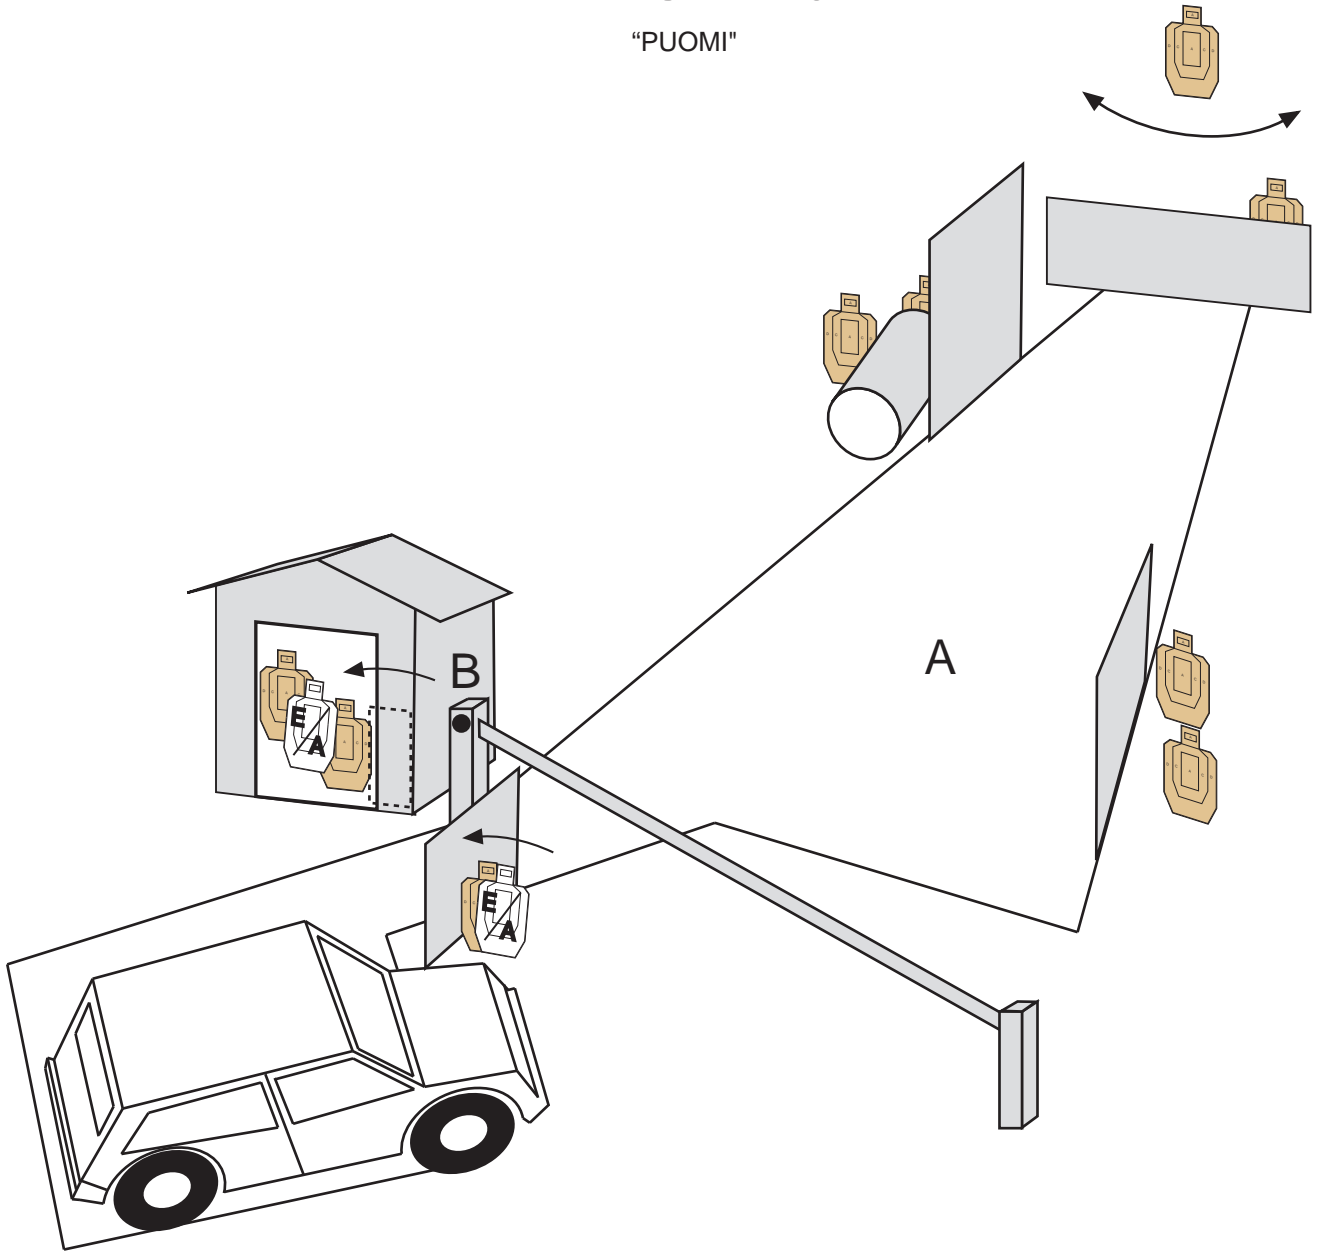

RASTI 10

"PUOMI"

PISTOOLIRASTI.

SAAVUT TEOLLISUUSALUEELLE JONNE VIHOLLISEN LASKUVARJOJOUKOT OVAT JUURI LASKEUTUNEET. YRITÄT AVATA PUOMIN, SIINÄ ONNISTUMATTA. YKSI LASKUVARJO ON TAKERTUNUT LÄHEISIIN PUIHIN. LÄHIVIHOLLISET SUOJAUTUVAT POISTUESSASI AUTOSTA.

- RASTI ON PITKÄRASTI.
- PISTELASKUTAPA ON RAJOITTAMATON.
- OSUUDELLA ON 9 KPL PAHVITAUJUJA JA 2 KPL EA-TAUJUJA.
- MINIMILAUKAUSMÄÄRÄ ON 18.
- MAX PISTEMÄÄRÄ ON 90.
- AMPUMAETÄISYYS ON 2 - 15 m.
- KÄSITTELYSEKTORIT ON SIVUILLA MERKITY KELTAISIN MERKEIN, YLÖSPÄIN KÄSITTELYSEKTORI ON 90 ASTETTA. AMPUMASEKTORI ON MERKITY PUNAISIN MERKEIN.
- AJANOTTO ALKAA TIMERIN MERKKIÄNESTÄ JA PÄÄTTY VIIMEISEEN LAUKAUKSEEN.
- LÄHTÖASENTO ON AUTOSSA NORMAALISTI ISTUEN, KÄDET OHJAUSPYÖRÄLLÄ, PISTOOLI ETUISTUIMELLA LIPAS PAIKOILLAAN EI PATRUUNAA PATRUUNAPESÄSSÄ.
- KAIKKI AMPUMINEN ON SUORITETTAVA RAJATULTA ALUEELTA "A".
- AUTON OVEN AVAAMINEN SIIRTÄÄ LÄHITÄULUT OSITTAIN PIILON. PUOMIN AVAUSNAPPI VAPAUTTAA HEILURIN
- KAIKKI RAKENTEET OVAT LÄPÄISEMÄTTÖMIÄ.
- RANGAISTUKSET VOIMASSA OLEVAN SÄÄNTÖKIRJAN MUKAISESTI.