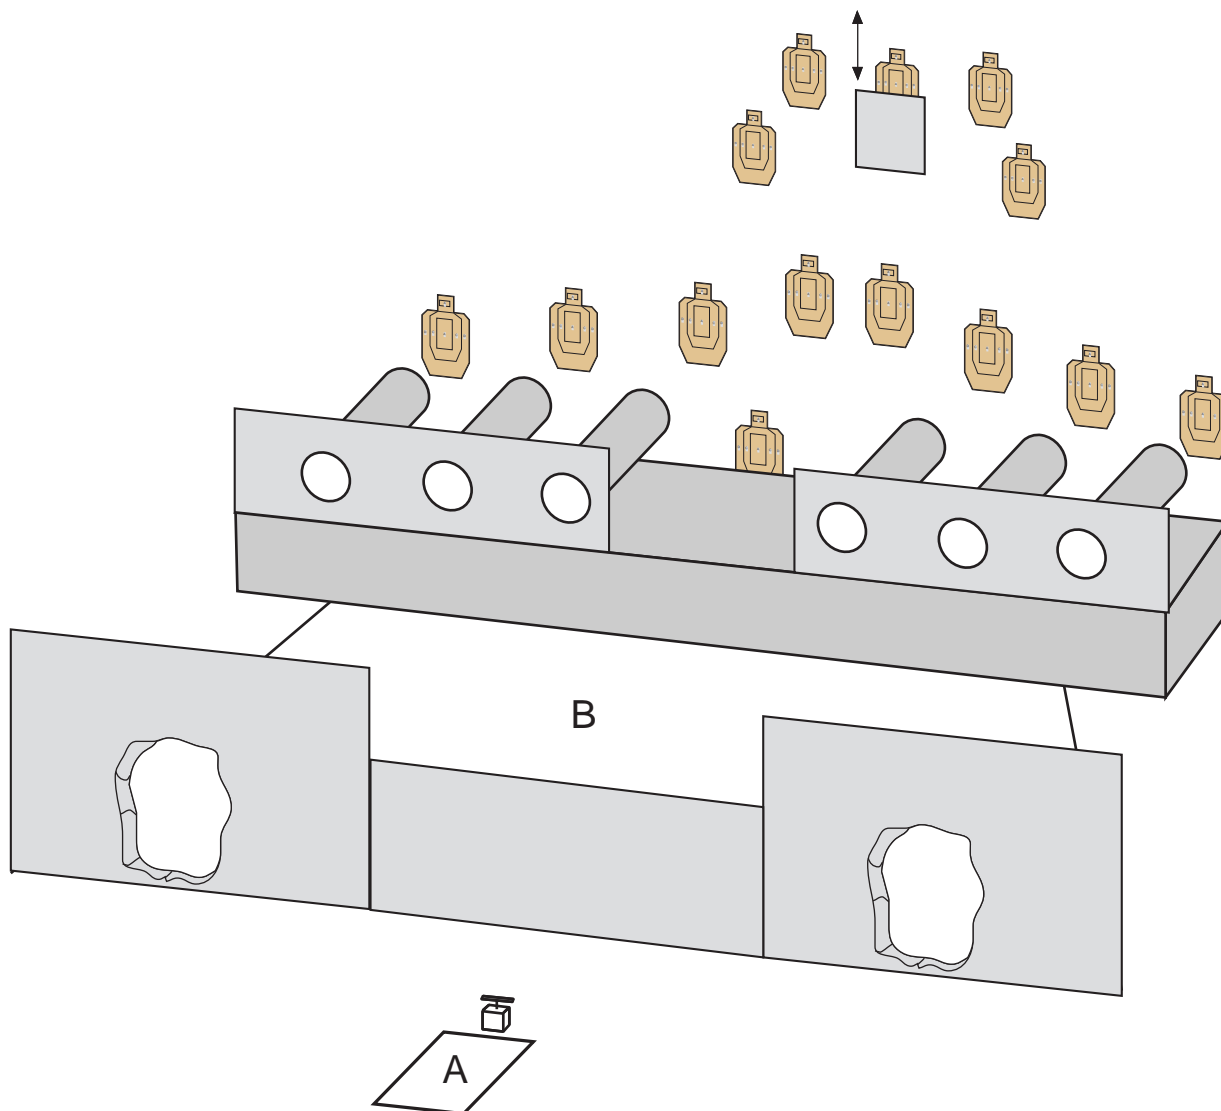

# RASTI 11

“RAUNIOT”

## KIVÄÄRIRASTI.

VIHOLLINEN LYMYILEE OSITTAIN LUHISTUNEESSA KELLARIKERROKSESSA ILMASTOINTIKANAVIEN SEASSA .  
RÄJÄYTÄT ITSELLESI KULKUAUKON.

- RASTI ON PITKÄRASTI.
- PISTELASKUTAPA ON RAJOITTAMATON.
- OSUUDELLA ON 14 KPL PAHVITAU LUJA.
- MINIMILAUKAUSMÄÄRÄ ON 28.
- MAX PISTEMÄÄRÄ ON 140.
- AMPUMAETÄISYYS ON 3 - 15 m.
- KÄSITTELYSEKTORIT ON SIVUILLA MERKITYY KELTAISIN MERKEIN, YLÖSPÄIN KÄSITTELYSEKTORI ON 90 ASTETTA. AMPUMASEKTORI ON MERKITYY PUNAISIN MERKEIN.
- AJANOTTO ALKAA TIMERIN MERKKIÄÄNESTÄ JA PÄÄTTYY VIIMEISEEN LAUKAUKSEEN.
- LÄHTÖASENTO ON ALUEELLA "A" KÄDET RÄJÄYTTIMELLÄ, KIVÄÄRI MAASSA LADATTUNA JA VARMISTETTUNA.
- KAIKKI LAUKAUKSET ON AMMUTTAVA RAJATULTA ALUEELTA "B".
- RÄJÄYTIN AVAA KULKUAUKOT JA KÄYNNISTÄÄ KURKKAAVAN TAILUN.
- KAIKKI RAKENTEET OVAT LÄPÄISEMÄTTÖMIÄ.
- RANGAISTUKSET VOIMASSA OLEVAN SÄÄNTÖKIRJAN MUKAISESTI.