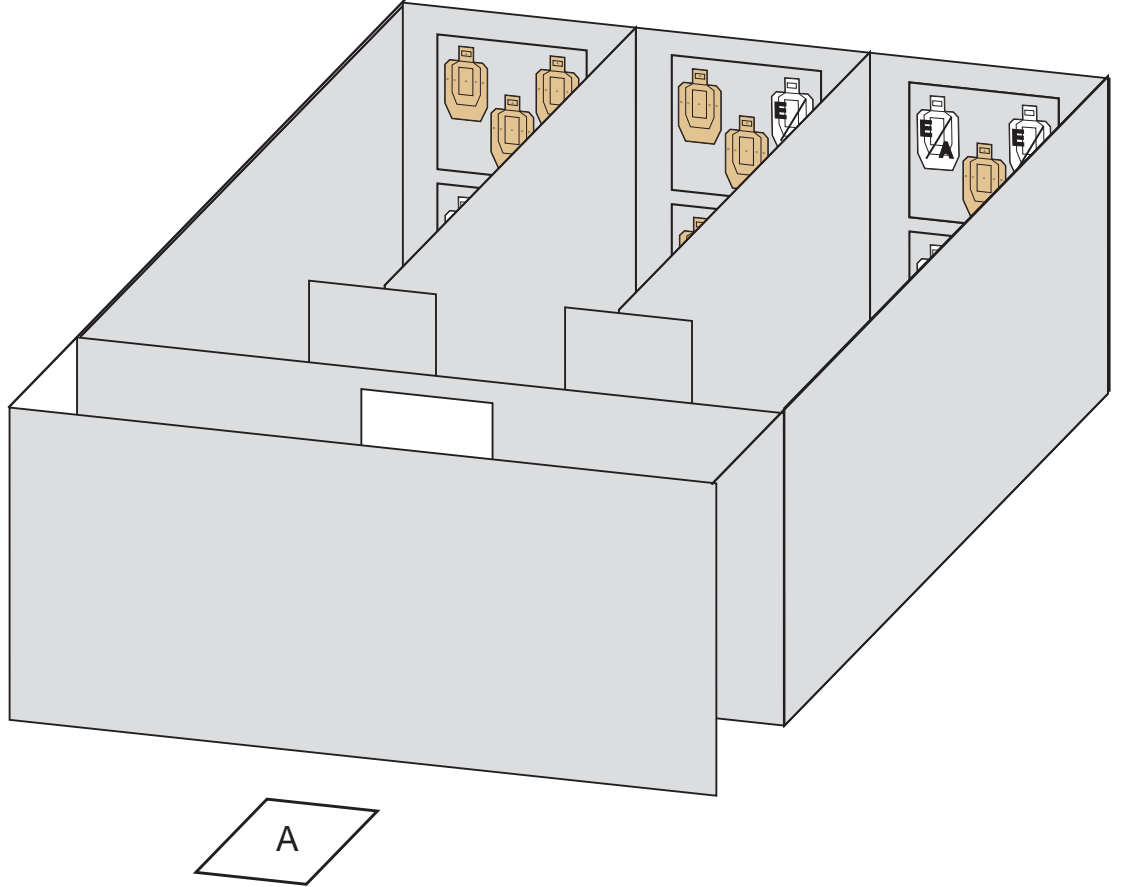

# RASTI 4

"PIMEÄSSÄ"

PISTOOLIRASTI.

VIHOLLINEN ON PIILOUTUNUT PANTTIVANKIEN KANSSA PIMEÄÄN KELLARIIN.

RASTIIN EI SAA TUTUSTUA ETUKÄTEEN. JOIDENKIN TAULURYHMIEN PAIKKOJA VAIHDETAAN JOKAISEN AMPUJAN JÄLKEEN. JÄRJESTÄJÄ VARAA KILPAILIJOIDEN KÄYTTÖÖN KÄSIVALAISIMEN. OMAN VALAISULAITTEEN KÄYTTÖ KIELLETTY.

- RASTI ON PITKÄRASTI.
- PISTELASKUTAPA ON RAJOITTAMATON.
- OSUUDELLA ON 10 KPL PAHVITAUJUJA JA 8 KPL EA-TAUJUJA.
- MINIMILAUKAUSMÄÄRÄ ON 20.
- MAX PISTEMÄÄRÄ ON 100.
- AMPUMAETÄISYYS ON 4 m.
- KÄSITTELYSEKTORIT ON SIVUILLA MERKITY KELTAISIN MERKEIN, YLÖSPÄIN KÄSITTELYSEKTORI ON 90 ASTETTA. AMPUMASEKTORI ON MERKITY PUNAISIN MERKEIN.
- AJANOTTO ALKAA TIMERIN MERKKIÄNÄSTÄ JA PÄÄTTY VIIMEISEEN LAUKAUKSEEN.
- LÄHTÖASENTO ON ALUEELLA "A" NORMAALIŠTI SEISTEN, ASE KOTELOSSA LADATTUNA JA VARMISTETTUNA.
- VALAISUN SAA KYTKEÄ PÄÄLLE VASTA LÄHTÖMERKIN JÄLKEEN.
- KAIKKI RAKENTEET OVAT LÄPÄISEMÄTTÖMIÄ.
- RANGAISTUKSET VOIMASSA OLEVAN SÄÄNTÖKIRJAN MUKAISESTI.