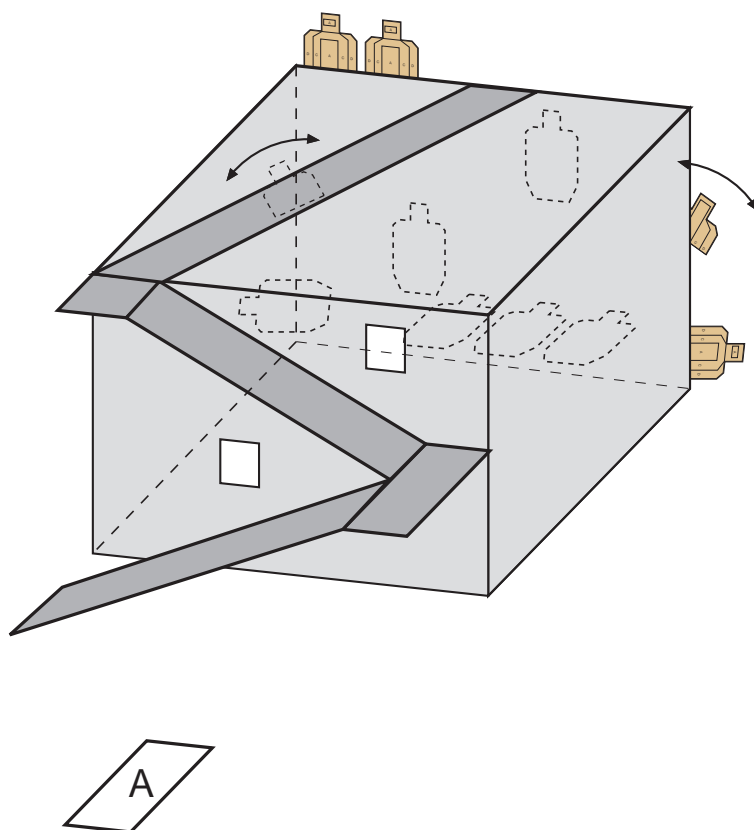

RASTI 5

“KERROKSET”

PISTOOLIRASTI.

TARKKAILET RAKENNUSTA ODOTTAEN SOPIVAA HETKEÄ TUHOTAKSESI SIINÄ ERI KERROKSISSA OLEVAT VIHOLLISET.

- RASTI ON PITKÄRASTI.
- PISTELASKUTAPA ON RAJOITTAMATON.
- OSUUDELLA ON 13 KPL PAHVITAUJUJA JOISTA 2 KPL ON OSITETTUJA.
- MINIMILAUKAUSMÄÄRÄ ON 26.
- MAX PISTEMÄÄRÄ ON 130.
- AMPUMAETÄISYYS ON 3 - 30 m.
- KÄSITTELYSEKTORIT ON SIVUILLA MERKITYY KELTAISIN MERKEIN, YLÖSPÄIN KÄSITTELYSEKTORI ON 90 ASTETTA. AMPUMASEKTORI ON MERKITYY PUNAISIN MERKEIN.
- AJANOTTO ALKAA TIMERIN MERKKIÄNESTÄ JA PÄÄTTYY VIIMEISEEN LAUKAUKSEEN.
- LÄHTÖASENTO ON ALUEELLA "A" MAKUULLA, ASE KÄSISSÄ LADATTUNA JA VARMISTETTUNA.
- LUUKKIJEN AVAAMINEN AKTIIVOIVAT HEILURIT.
- KAIKKI RAKENTEET OVAT LÄPÄISEMÄTTÖMIÄ.
- RANGAISTUKSET VOIMASSA OLEVAN SÄÄNTÖKIRJAN MUKAISESTI.