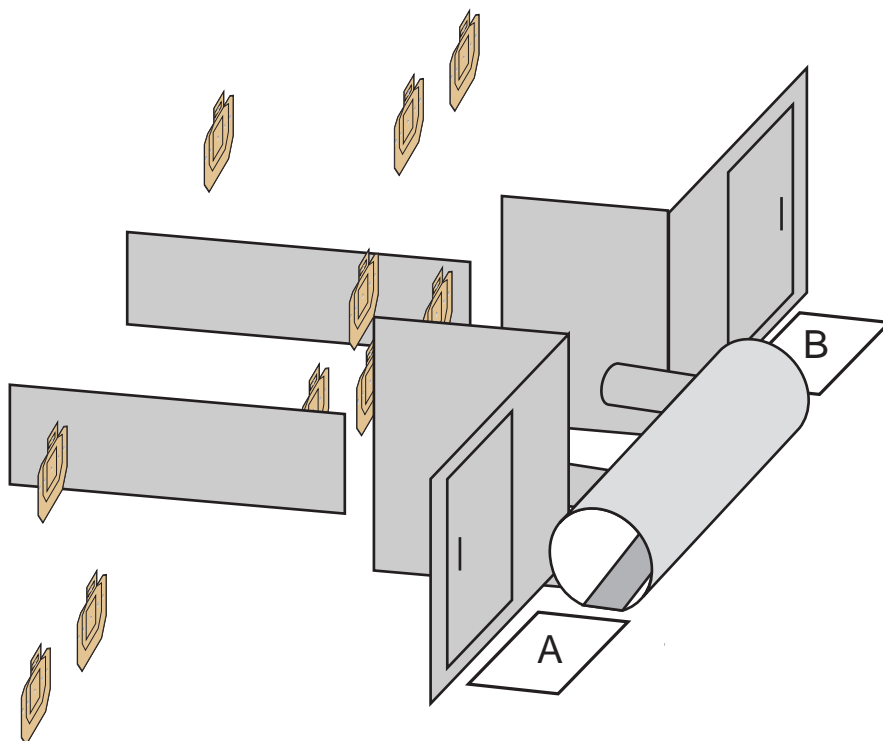

# RASTI 7

"ILMASTOINTIKANAVA"

PISTOOLI- TAI KIVÄÄRIRASTI.

SIIRRYT HUONEISTOSTA TOISEEN SUUREN ILMASTOINTIKANAVAN KAUTTA. OVET AUKEAVAT HALLUSSASI OLEVALLA AVAINKORTILLA.

- RASTI ON PITKÄRASTI.
- PISTELASKUTAPA ON RAJOITTAMATON.
- OSUUDELLA ON 10 KPL PAHVITAULUJA.
- MINIMILAUKAUSMÄÄRÄ ON 20.
- MAX PISTEMÄÄRÄ ON 100.
- AMPUMAETÄISYYS ON 3 - 8 m.
- KÄSITTELYSEKTORIT ON SIVUILLA MERKITYY Keltaisin MERKEIN, YLÖSPÄIN KÄSITTELYSEKTORI ON 90 ASTETTA. AMPUMASEKTORI ON MERKITYY PUNAISIN MERKEIN.
- AJANOTTO ALKAA TIMERIN MERKKIÄÄNESTÄ JA PÄÄTTY Y VIIMEISEEN LAUKAUKSEEN.
- LÄHTÖASENTO ON ALUEELLA "A" TAI "B" NORMAALISTI SEISTEN, PISTOOLI KOTELOSSA LADATTUNA JA VARMISTETTUNA TAI MAHDOLLINEN KIVÄÄRI KÄSISSÄ LADATTUNA JA VARMISTETTUNA.
- KAIKKI LAUKAUKSET ON AMMUTTAVA OVIAUKKOJEN TAI ILMASTOINTIKANAVIEN KAUTTA.
- KAIKKI RAKENTEET OVAT LÄPÄISEMÄTTÖMIÄ.
- RANGAISTUKSET VOIMASSA OLEVAN SÄÄNTÖKIRJAN MUKAISESTI.