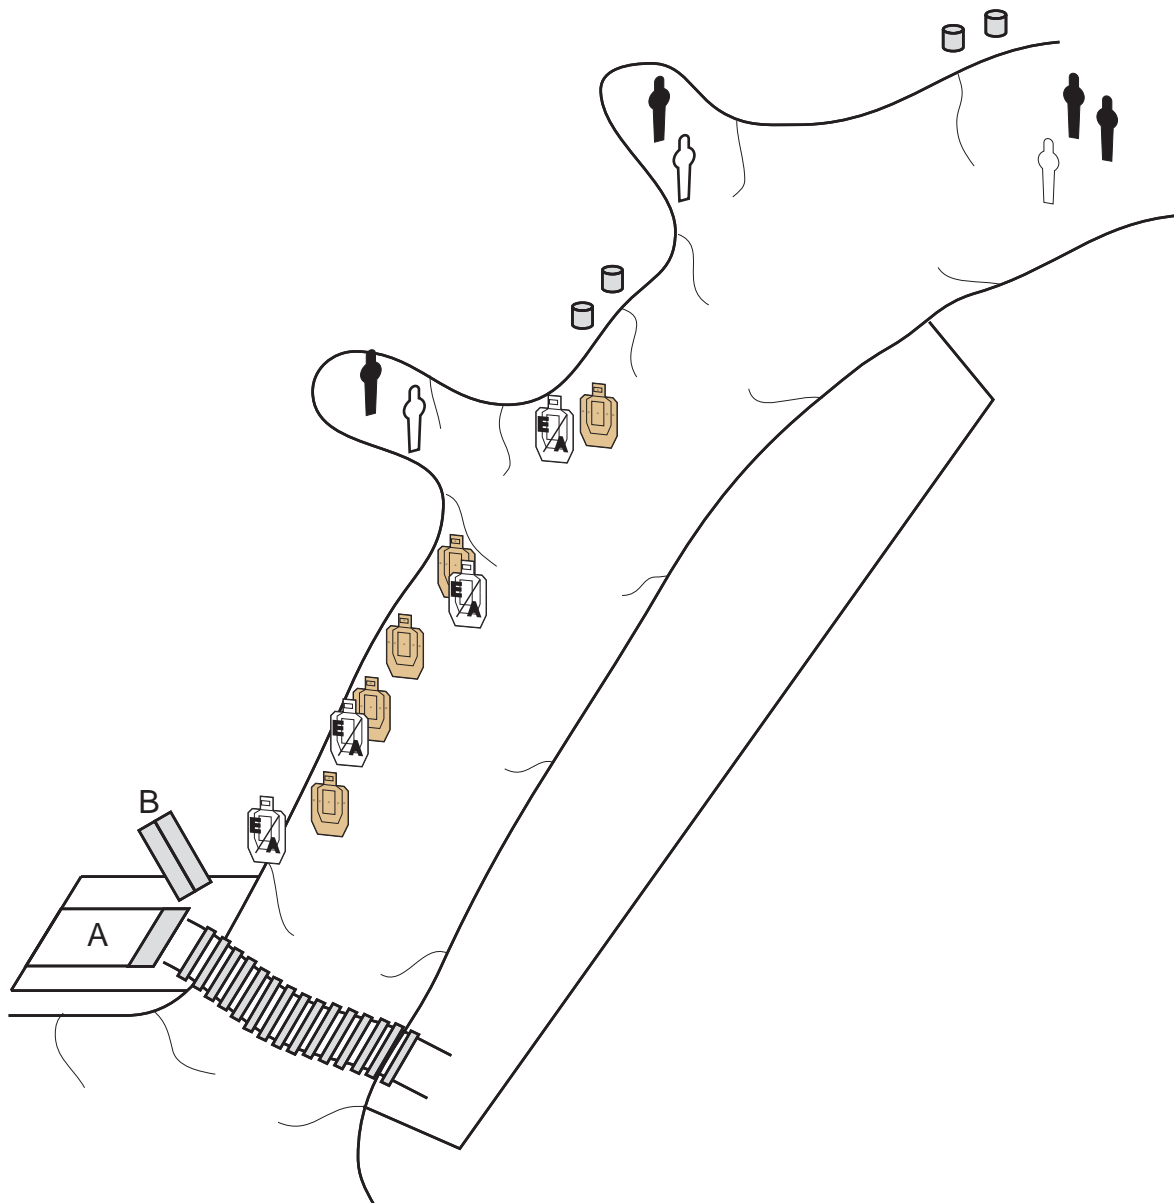

RASTI 8

“VYÖRRYTYS”

KIVÄÄRI- JA HAULIKKORASTI.

VIHOLLINEN ON VALLANNUT OMIA ASEMIASI. OTAT NE TAKAISIN. HAAVOITTUNEET TAISTELIJATOVERISI ANTAVAT SINULLE PAREMMIN LÄHITAISTELUUN SOPIVAN ASEEN.

- RASTI ON PITKÄRASTI.
- PISTELASKUTAPA ON RAJOITTAMATON.
- OSUDELLA ON 5 KPL PAHVITAU LUJUJA, 4 KPL EA-TAU LUJUJA, 8 KPL METALLITAU LUJUJA JA 3 KPL METALLISIA EA-TAU LUJUJA.
- MINIMILAUKAUSMÄÄRÄ ON 18 (10+8).
- MAX PISTEMÄÄRÄ ON 90.
- AMPUMAETÄISYYS ON 5 - 25 m.
- KÄSITTELYSEKTORIT ON SIVUILLA MERKITY KELTAISIN MERKEIN, YLÖSPÄIN KÄSITTELYSEKTORI ON 90 ASTETTA. AMPUMASEKTORI ON MERKITY PUNAISIN MERKEIN.
- AJANOTTO ALKAA TIMERIN MERKKIÄÄNESTÄ JA PÄÄTTY YL VIIMEISEEN LAUKAUKSEEN.
- LÄHTÖASENTO ON ALUEELLA “A” POLVIASENNOSSA LAPIO JA KINTAAT KÄSISSÄ POTEROA KAIVAEN, KIVÄÄRI MAASSA LADATTUNA JA VARMISTETTUNA. HAULIKKO PAIKASSA “B” ODOTTAMASSA PATRUUNAPESÄ TYHJÄNÄ. KIVÄÄRI JÄTETÄÄN ASEVAIHDON YHTEYDESSÄ PAIKKAAN “B” TYHJÄNÄ LUKKO AUKI TAI VARMISTETTUNA.
- KAIKKI LAUKAUKSET ON AMMUTTAVA RIIPPUSILLALTA JA PENKAN REUNOILTA RAJATULTA ALUEELTA.
- METALLITAU LUJUJA VOI AMPUA VAIN HAULIPATRUUNOILLA. MAX HAULIKOKO ON 3,2 mm.
- KAIKKI RAKENTEET OVAT LÄPÄISEMÄTTÖMIÄ.
- RANGAISTUKSET VOIMASSA OLEVAN SÄÄNTÖKIRJAN MUKAISESTI.