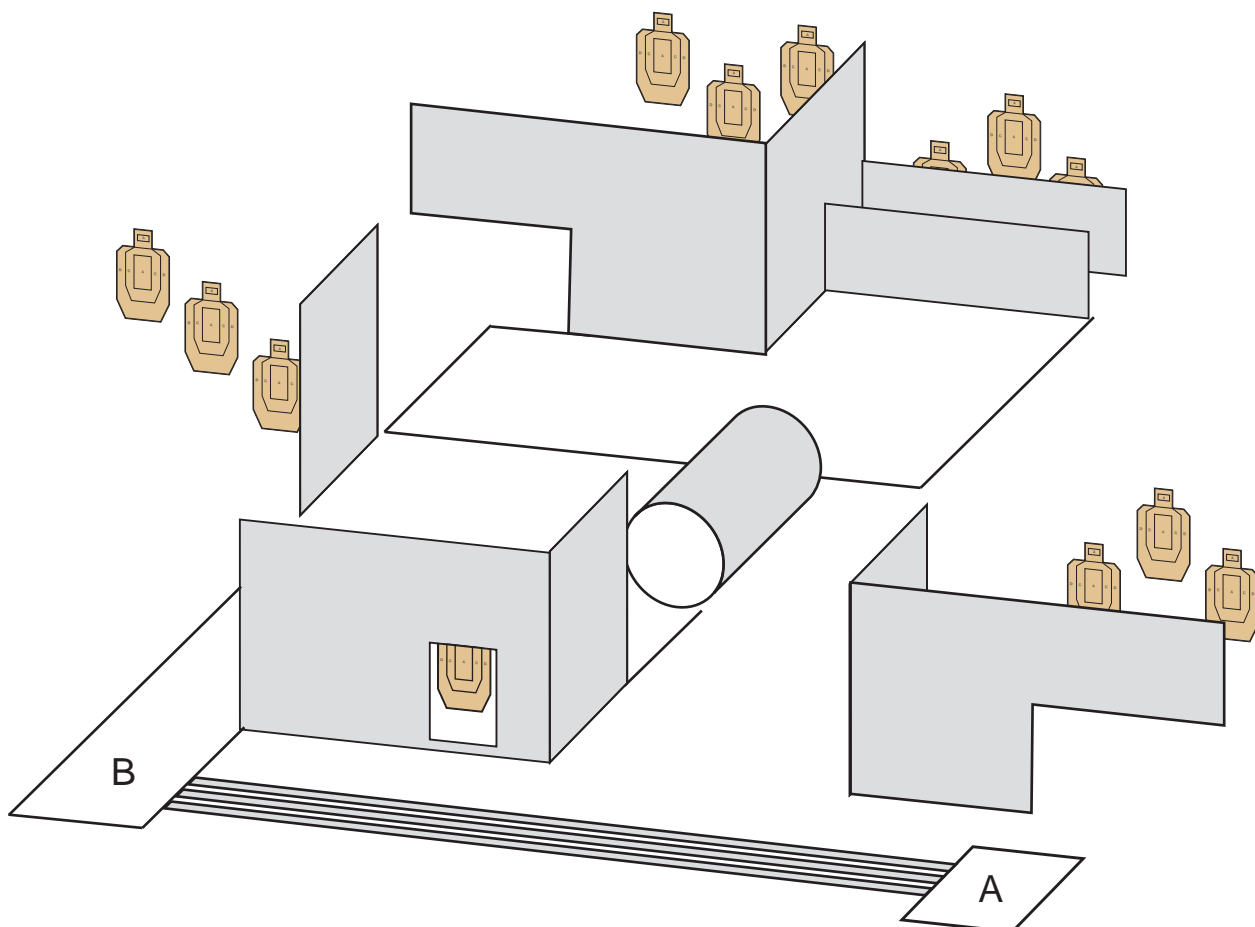

RASTI 9

“MIINOITETTU”

AMPUJAN VALINNAN MUKAAN PISTOOLIRASTI TAI KIVÄÄRIRASTI.

OLET HAKEMASSA POLTTOAINETÄYDENNYSTÄ, KUN KOHTAAT RAUNIOIDEN SEASSA LYMYILEVÄN VIHOLLISEN.

- RASTI ON PITKÄRASTI.
- PISTELASKUTAPA ON RAJOITTAMATON.
- OSUUDELLA ON 13 KPL PAHVITAU LUJA.
- MINIMILAUKAUSMÄÄRÄ ON 26.
- MAX PISTEMÄÄRÄ ON 130.
- AMPUMAETÄISYYS ON 2 - 15 m.
- KÄSITTELYSEKTORIT ON SIVUILLA MERKITYY KELTAISIN MERKEIN, YLÖSPÄIN KÄSITTELYSEKTORI ON 90 ASTETTA. AMPUMASEKTORI ON MERKITYY PUNAISIN MERKEIN.
- AJANOTTO ALKAA TIMERIN MERKKIÄÄNESTÄ JA PÄÄTTYY VIIMEISEEN LAUKAUKSEEN.
- LÄHTÖASENTO ON ALUEELLA "A" NORMAALISTI SEISTEN POLTTOAINEKANISTERIA VAHVEMMAMASSA KÄDESSÄ KANTAEN. PISTOOLI KOTELOSSA LADATTUNA JA VARMISTETTUNA TAI KIVÄÄRI KÄDESSÄ LADATTUNA JA VARMISTETTUNA.
- KAIKKI AMPUMINEN JA KULKEMINEN ON SUORITETTAVA RAJATUILTA ALUEILTA.
- "LANKKUOSUUDELLA" MIINOITETUN MAAN KOSKETTAMINEN AIHEUTTAA TOIMINTAVIRHERANGAISTUKSEN. POLTTOAINEKANISTERI (NOIN 15 kg) ON KANNETTAVA PAIKASTA "A" PAIKKAAN "B".
- KAIKKI RAKENTEET OVAT LÄPÄISEMÄTTÖMIÄ.
- RANGAISTUKSET VOIMASSA OLEVAN SÄÄNTÖKIRJAN MUKAISESTI.