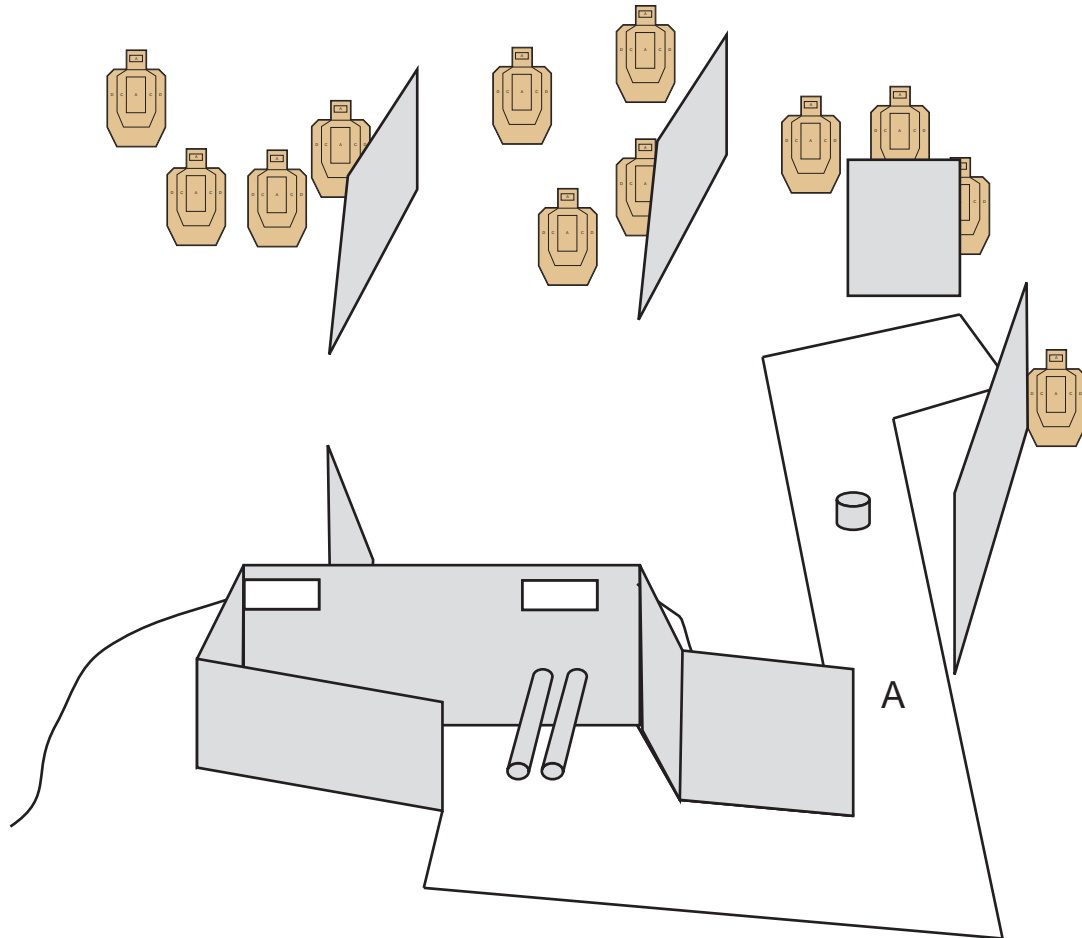

RASTI 10

“PERÄÄNTYEN”

KIVÄÄRIRASTI.

ISTUT VARTIOSSA KUN KUULET VIHOLLISEN AIHEUTTAMAN HÄLYTYSÄÄNEN. VIHOLLINEN ON EDENNYT JO VARSIN PITKÄLLE.

- RASTI ON PITKÄ.
- PISTELASKUTAPA ON RAJOITTAMATON.
- OSUDELLA ON 12 KPL PAHVITAU LUJA.
- MINIMILAUKAUSMÄÄRÄ ON 24.
- MAX PISTEMÄÄRÄ ON 120.
- AMPUMAETÄISYYS ON 3-30 m.
- KÄSITTELY- JA AMPUMASEKTORIT ON SIVUILLA MERKITYY PUNAISIN MERKEIN, YLÖSPÄIN KÄSITTELYSEKTORI ON 90 ASTETTA. AMPUMASEKTORI YLÖSPÄIN ON TAUSTAVALLI.
- AJANOTTO ALKAA TIMERIN MERKKIÄÄNESTÄ JA PÄÄTTY Y VIIMEISEEN LAUKAUKSEEN.
- LÄHTÖASENTO ON PÖLKYLLÄ ISTUEN, ASE SYLISSÄ LADATTUNA JA VARMISTETTUNA.
- ENSIMMÄISEN JA VIIMEISEN LAUKAUKSEN VÄLILLÄ ON SUORITETTAVA LIPPAANVAIHTO.
- KAIKKI LAUKAUKSET ON AMMUTTAVA ALUEILTA “A” JA TJ-SUOJASSA OLLESSA AUKKOJEN KAUTTA.
- KAIKKI RAKENTEET OVAT LÄPÄISEMÄTTÖMIÄ.
- RANGAISTUKSET VOIMASSA OLEVAN SÄÄNTÖKIRJAN MUKAISESTI.