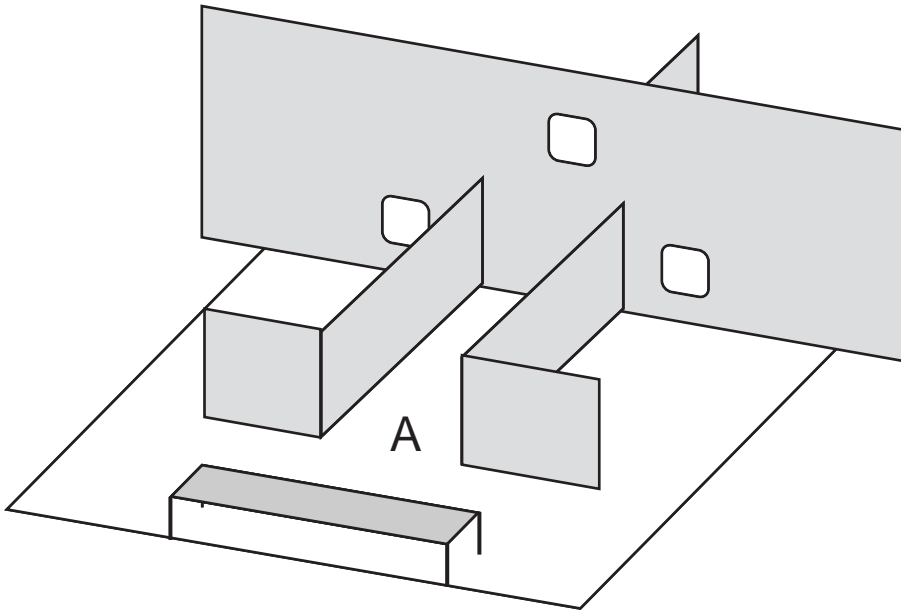

# RASTI 2

"MAKUULTAKO?"

## KIVÄÄRIRASTI.

ISTUT TELTTASAUNAN PUKUTILAN PENKILLÄ, KUN HUOMAAT VASTARANNALLE RYHMITTYNEEN VIHOLLISEN. TUHOAT VIHOLLISOSASTON SAUNAN JA SUIHKUTILOJEN IKKUNOISTA.

- RASTI ON PITKÄRASTI.
- PISTELASKUTAPA ON RAJOITTAMATON.
- OSUDELLE ON 8 KPL PAHVITAUJUJA.
- MINIMILAUKAUSMÄÄRÄ ON 16.
- MAX PISTEMÄÄRÄ ON 80.
- AMPUMAETÄISYYS ON 150 m.
- KÄSITTELYSEKTORIT ON SIVUILLA MERKITYY PUNAISIN MERKEIN, YLÖSPÄIN KÄSITTELYSEKTORI ON 90 ASTETTA . AMPUMASEKTORI ON TAUSTAVALLI.
- AJANOTTO ALKAA TIMERIN MERKKIÄÄNESTÄ JA PÄÄTTYY VIIMEISEEN LAUKAUKSEEN.
- LÄHTÖASENTO ON PENKILLÄ ISTUEN ALUEELLA "A", ASE KÄSISÄ LADATTUNA JA VARMISTETTUNA. KAIKKI LAUKAUKSET ON AMMUTTAVA ALUEELTA "A" AUKKOJEN KAUTTA.
- KAIKKI RAKENTEET OVAT LÄPÄISEMÄTTÖMIÄ.
- RANGAISTUKSET VOIMASSA OLEVAN SÄÄNTÖKIRJAN MUKAISESTI.