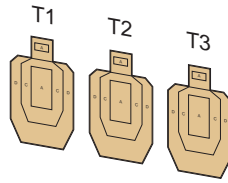

# RASTI 2

"MAKUULTAKO?"

## KIVÄÄRIRASTI.

ISTUT TELTTASAUNAN PUKUTILAN PENKILLÄ, KUN HUOMAAT VASTARANNALLE RYHMITTYNEEN VIHOLLISEN. TUHOAT VIHOLLISOSASTON SAUNAN JA SUIHKUTILOJEN IKKUNOISTA.

- RASTI ON PITKÄRASTI.
- PISTELASKUTAPA ON RAJOITTAMATON.
- OSUDELLE ON 8 KPL PAHVITAUJUJA.
- MINIMILAUKAUSMÄÄRÄ ON 16.
- MAX PISTEMÄÄRÄ ON 80.
- AMPUMAETÄISYYS ON 150 m.
- KÄSITTELYSEKTORIT ON SIVUILLA MERKITYY PUNAISIN MERKEIN, YLÖSPÄIN KÄSITTELYSEKTORI ON 90 ASTETTA . AMPUMASEKTORI ON TAUSTAVALLI.
- AJANOTTO ALKAA TIMERIN MERKKIÄÄNESTÄ JA PÄÄTTYY VIIMEISEEN LAUKAUKSEEN.
- LÄHTÖASENTO ON PENKILLÄ ISTUEN ALUEELLA "A", ASE KÄSISÄ LADATTUNA JA VARMISTETTUNA. KAIKKI LAUKAUKSET ON AMMUTTAVA ALUEELTA "A" AUKKOJEN KAUTTA.
- KAIKKI RAKENTEET OVAT LÄPÄISEMÄTTÖMIÄ.
- RANGAISTUKSET VOIMASSA OLEVAN SÄÄNTÖKIRJAN MUKAISESTI.