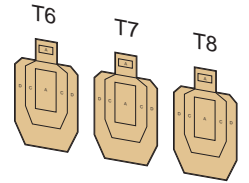

# RASTI 2

"MAKUULTAKO?"

## KIVÄÄRIRASTI.

ISTUT TELTTASAUNAN PUKUTILAN PENKILLÄ, KUN HUOMAAT VASTARANNALLE RYHMITTYNEEN VIHOLLISEN. TUHOAT VIHOLLISOSASTON SAUNAN JA SUIHKUTILOJEN IKKUNOISTA.

- RASTI ON PITKÄRASTI.
- PISTELASKUTAPA ON RAJOITTAMATON.
- OSUDELLE ON 8 KPL PAHVITAUJUJA.
- MINIMILAUKAUSMÄÄRÄ ON 16.
- MAX PISTEMÄÄRÄ ON 80.
- AMPUMAETÄISYYS ON 150 m.
- KÄSITTELYSEKTORIT ON SIVUILLA MERKITYY PUNAISIN MERKEIN, YLÖSPÄIN KÄSITTELYSEKTORI ON 90 ASTETTA . AMPUMASEKTORI ON TAUSTAVALLI.
- AJANOTTO ALKAA TIMERIN MERKKIÄÄNESTÄ JA PÄÄTTYY VIIMEISEEN LAUKAUKSEEN.
- LÄHTÖASENTO ON PENKILLÄ ISTUEN ALUEELLA "A", ASE KÄSISÄ LADATTUNA JA VARMISTETTUNA. KAIKKI LAUKAUKSET ON AMMUTTAVA ALUEELTA "A" AUKKOJEN KAUTTA.
- KAIKKI RAKENTEET OVAT LÄPÄISEMÄTTÖMIÄ.
- RANGAISTUKSET VOIMASSA OLEVAN SÄÄNTÖKIRJAN MUKAISESTI.