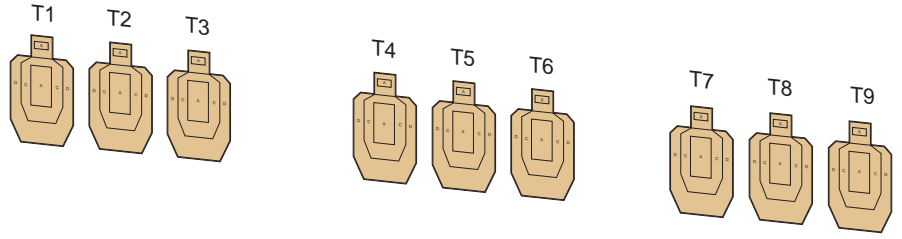

# RASTI 3

"VENEVAJA"

## KIVÄÄRIRASTI.

OLET LAITURILLA, JA HUOMAAT VENEVAJAN IKKUNOISTA VIHOLLISEN LÄHESTYVÄN.

- RASTI ON PITKÄRASTI.
- PISTELASKUTAPA ON RAJOITTAMATON.
- OSUUDELLA ON 9 KPL PAHVITAU LUJA.
- MINIMILAUKAUSMÄÄRÄ ON 18.
- MAX PISTEMÄÄRÄ ON 90.
- AMPUMAETÄISYYS ON 150 m.
- KÄSITTELYSEKTORIT ON SIVUILLA MERKITYY PUNAISIN MERKEIN, YLÖSPÄIN KÄSITTELYSEKTORI ON 90 ASTETTA. AMPUMASEKTORI ON TAUSTAVALLI.
- AJANOTTO ALKAA TIMERIN MERKKIÄÄNESTÄ JA PÄÄTTYY VIIMEISEEN LAUKAUKSEEN.
- LÄHTÖASENTO ON ALUEELTA "A", NORMAALISTI SEISTEN, ASE KÄSISSÄ LADATTUNA JA VARMISTETTUNA. KAIKKI LAUKAUKSET ON AMMUTTAVA ALUEELTA "A" JA "C" AUKKOJEN KAUTTA. LIIKKUMINEN ALUEELTA TOISELLE VAIN ALUE "B:N" KAUTTA.
- KAIKKI RAKENTEET OVAT LÄPÄISEMÄTTÖMIÄ.
- RANGAISTUKSET VOIMASSA OLEVAN SÄÄNTÖKIRJAN MUKAISESTI.