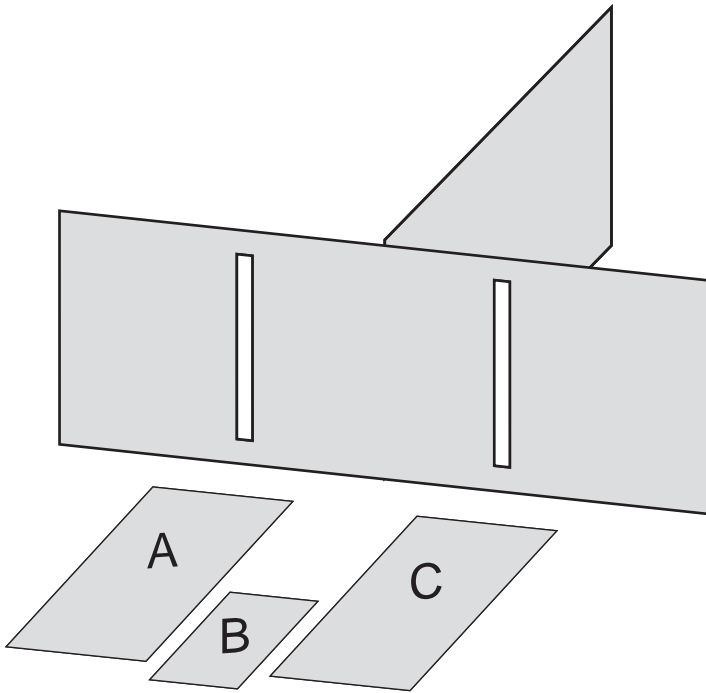

# RASTI 3

"VENEVAJA"

## KIVÄÄRIRASTI.

OLET LAITURILLA, JA HUOMAAT VENEVAJAN IKKUNOISTA VIHOLLISEN LÄHESTYVÄN.

- RASTI ON PITKÄRASTI.
- PISTELASKUTAPA ON RAJOITTAMATON.
- OSUUDELLA ON 9 KPL PAHVITAU LUJA.
- MINIMILAUKAUSMÄÄRÄ ON 18.
- MAX PISTEMÄÄRÄ ON 90.
- AMPUMAETÄISYYS ON 150 m.
- KÄSITTELYSEKTORIT ON SIVUILLA MERKITYY PUNAISIN MERKEIN, YLÖSPÄIN KÄSITTELYSEKTORI ON 90 ASTETTA. AMPUMASEKTORI ON TAUSTAVALLI.
- AJANOTTO ALKAA TIMERIN MERKKIÄÄNESTÄ JA PÄÄTTYY VIIMEISEEN LAUKAUKSEEN.
- LÄHTÖASENTO ON ALUEELTA "A", NORMAALISTI SEISTEN, ASE KÄSISSÄ LADATTUNA JA VARMISTETTUNA. KAIKKI LAUKAUKSET ON AMMUTTAVA ALUEELTA "A" JA "C" AUKKOJEN KAUTTA. LIIKKUMINEN ALUEELTA TOISELLE VAIN ALUE "B:N" KAUTTA.
- KAIKKI RAKENTEET OVAT LÄPÄISEMÄTTÖMIÄ.
- RANGAISTUKSET VOIMASSA OLEVAN SÄÄNTÖKIRJAN MUKAISESTI.