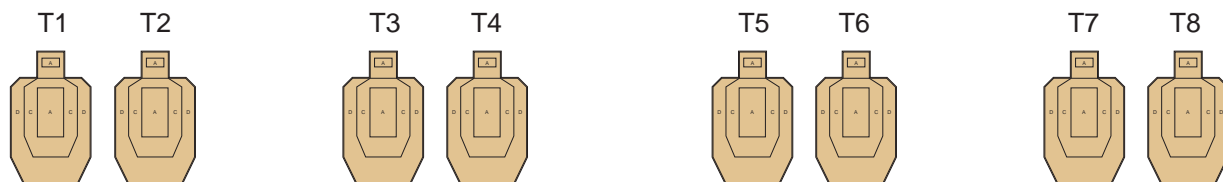

RASTI 4

"NÄKÖESTEET"

KIVÄÄRIRASTI.

KOHTAAT LÄHESTYVÄN VIHOLLISEN. VÄLILLÄNNE ON NÄKYVYYTTÄ HAITTAAVIA PENSAITA.

- RASTI ON PITKÄRASTI.
- PISTELASKUTAPA ON RAJOITTAMATON.
- OSUUDELLA ON 8 KPL PAHVITAU LUJA.
- MINIMILAUKAUSMÄÄRÄ ON 16.
- MAX PISTEMÄÄRÄ ON 80.
- AMPUMAETÄISYYS ON 50 m.
- KÄSITTELYSEKTORIT ON SIVUILLA MERKITYY PUNAISIN MERKEIN, YLÖSPÄIN KÄSITTELYSEKTORI ON 90 ASTETTA. AMPUMASEKTORI ON TAUSTAVALLI.
- AJANOTTO ALKAA TIMERIN MERKKIÄÄNESTÄ JA PÄÄTTYY VIIMEISEEN LAUKAUKSEEN.
- LÄHTÖASENTO ON NORMAALISTI SEISTEN ALUEELLA "A", ASE KÄSISSÄ LADATTUNA JA VARMISTETTUNA. KAIKKI LAUKAUKSET ON AMMUTTAVA ALUEELTA "A".
- TAULUJEN NÄKYVYYTTÄ HAITTAAVAT RAKENTEET OVAT LÄPÄISEVIÄ.
- RANGAISTUKSET VOIMASSA OLEVAN SÄÄNTÖKIRJAN MUKAISESTI.