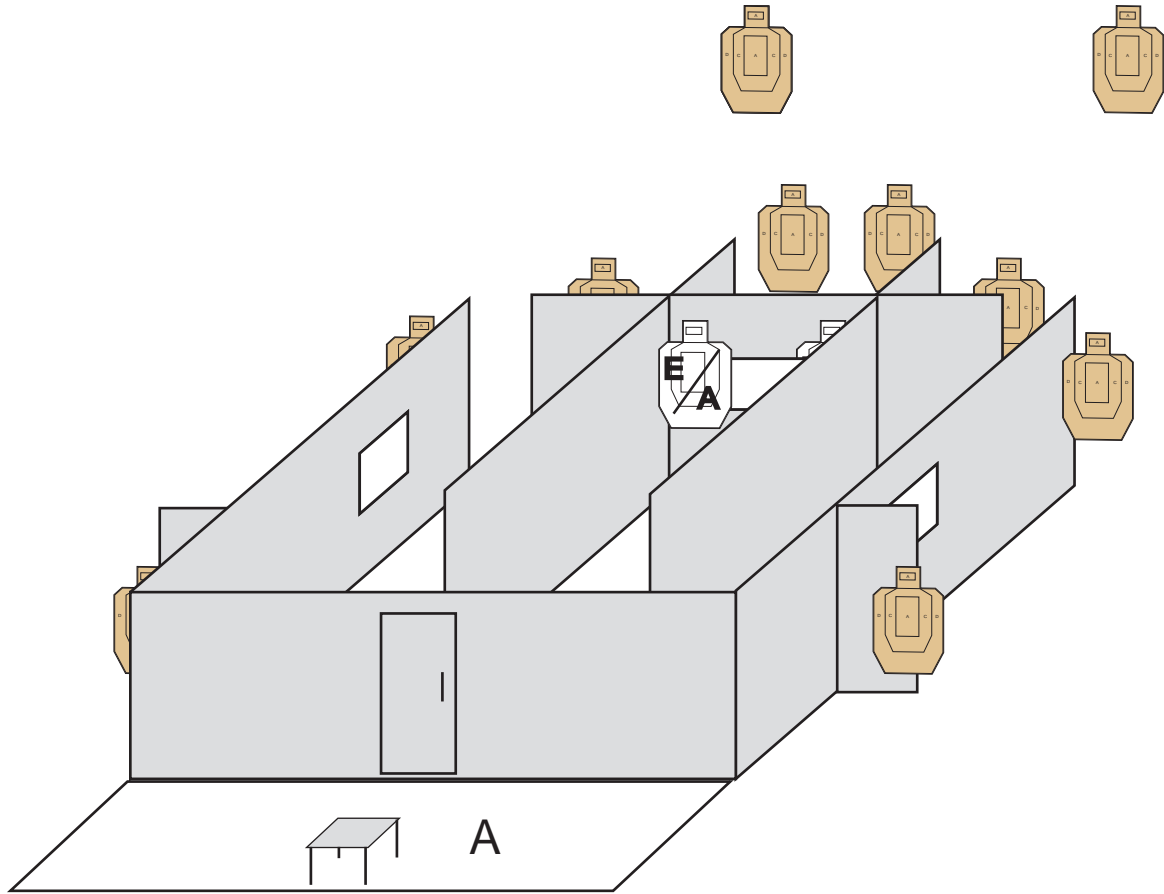

RASTI 7

"TALO"

PISTOOLIRASTI.

ESTÄT VIHOLLISTA VALTAAMASTA TALOA.

- RASTI ON PITKÄ.
- PISTELASKUTAPA ON RAJOITTAMATON.
- OSUUDELLA ON 10 KPL PAHVITAUJUJA JA 2 KPL EA-TAUJUJA.
- MINIMILAUKAUSMÄÄRÄ ON 20.
- MAX PISTEMÄÄRÄ ON 100.
- AMPUMAETÄISYYS ON 3-20 m.
- KÄSITTELY- JA AMPUMASEKTORIT ON SIVUILLA MERKITYY PUNAISIN MERKEIN, YLÖSPÄIN KÄSITTELYSEKTORI ON 90 ASTETTA. YLÖSPÄIN AMPUMASEKTORI ON TAUSTAVALLI.
- AJANOTTO ALKAA TIMERIN MERKKIÄÄNESTÄ JA PÄÄTTYY VIIMEISEEN LAUKAUKSEEN.
- LÄHTÖASENTO ON TUOLILLA ISTUEN LATAAMATON ASE JA ENSIN KÄYTETTÄVÄ LIPAS ASEESSA KIINNI REPUSSA OLEVASSA RASIASSA ALUEELLA "A"
- KAIKKI RAKENTEET OVAT LÄPÄISEMÄTTÖMIÄ.
- RANGAISTUKSET VOIMASSA OLEVAN SÄÄNTÖKIRJAN MUKAISESTI.