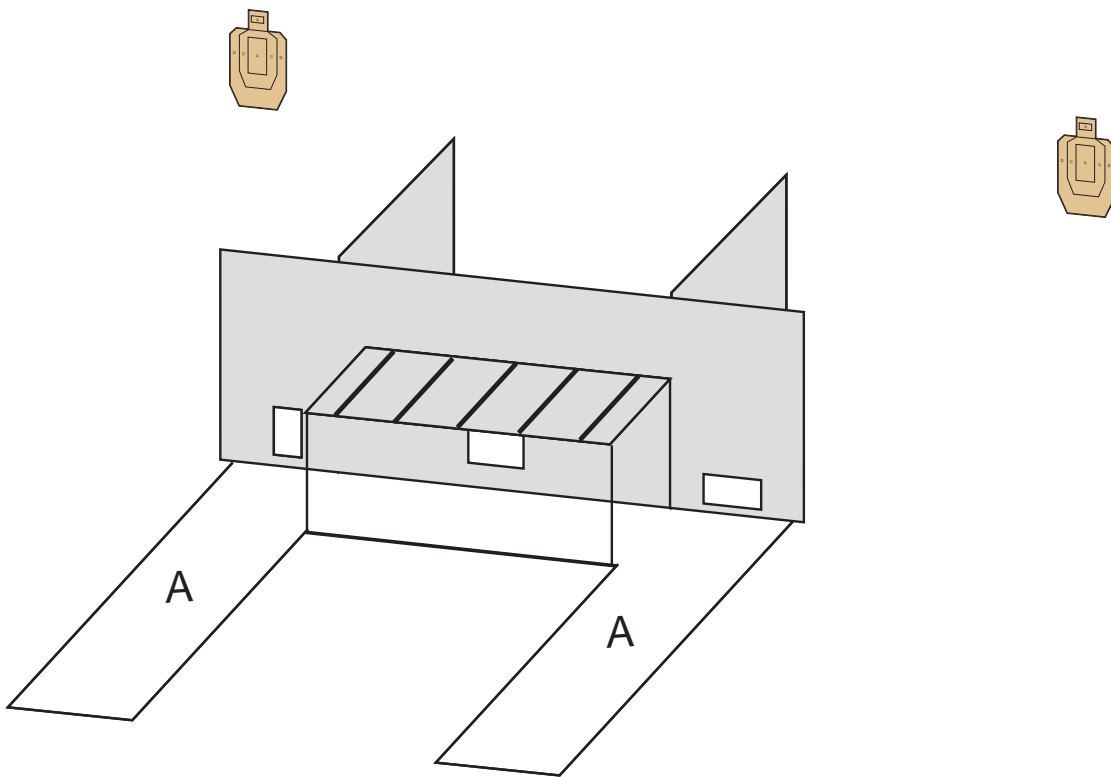

# RASTI 10

"PUOLUSTUS"

## KIVÄÄRIRASTI.

OLET LINNOITTAUTUNUT RAKENNUKSEEN JOTA VIHOLLISJOUKKUE LÄHESTYY. PÄÄTÄT ETTÄ TÄSTÄ EI TULLA ILMAISEKSI. MUISTAT VANHAN SÄÄNNÖN "TULI JA LIIKE".

- RASTI ON PITKÄRASTI.
- PISTELASKUTAPA ON RAJOITTAMATON.
- OSUDELLA ON 14 KPL PAHVITAUJUJA.
- MINIMILAUKAUSMÄÄRÄ ON 28.
- MAX PISTEMÄÄRÄ ON 140.
- AMPUMAETÄISYYS ON 26-50 m.
- KÄSITTELYSEKTORIT ON SIVUILLA MERKITY KELTAISIN MERKEIN, YLÖSPÄIN KÄSITTELYSEKTORI ON 90 ASTETTA. AMPUMASEKTORI ON MERKITY PUNAISIN MERKEIN.
- AJANOTTO ALKAA TIMERIN MERKKIÄÄNESTÄ JA PÄÄTTYY VIIMEISEEN LAUKAUKSEEN.
- LÄHTÖASENTO ON ALUEELTA "A", NORMAALISTI SEISTEN, ASE KÄSISSÄ LADATTUNA JA VARMISTETTUNA. KAIKKI LAUKAUKSET ON AMMUTTAVA ALUEELTA "A" JA AUKKOJEN KAUTTA. LIIKKUMINEN ALUEELLA VAIN TIITINEN-TUNNELIN KAUTTA.
- KAIKKI RAKENTEET OVAT LÄPÄISEMÄTTÖMIÄ.
- RANGAISTUKSET VOIMASSA OLEVAN SÄÄNTÖKIRJAN MUKAISESTI.