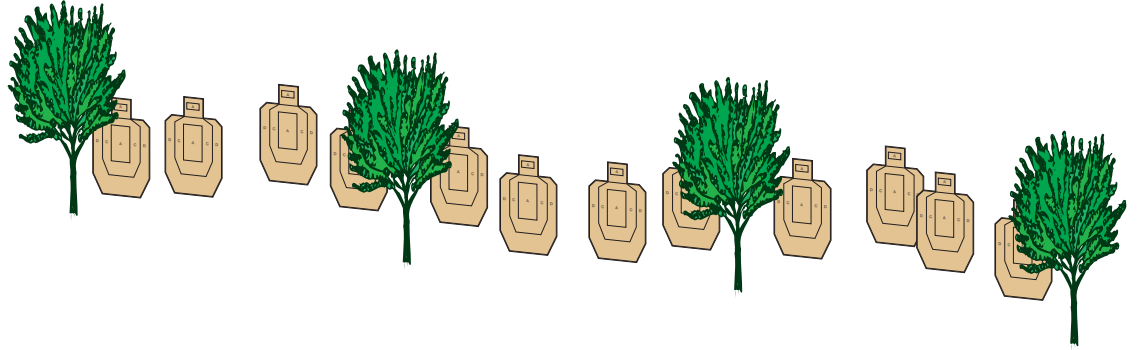

# RASTI 10

"PUOLUSTUS"

## KIVÄÄRIRASTI.

OLET LINNOITTAUTUNUT RAKENNUKSEEN JOTA VIHOLLISJOUKKUE LÄHESTYY. PÄÄTÄT ETTÄ TÄSTÄ EI TULLA ILMAISEKSI. MUISTAT VANHAN SÄÄNNÖN "TULI JA LIIKE".

- RASTI ON PITKÄRASTI.
- PISTELASKUTAPA ON RAJOITTAMATON.
- OSUDELLA ON 14 KPL PAHVITAUJUJA.
- MINIMILAUKAUSMÄÄRÄ ON 28.
- MAX PISTEMÄÄRÄ ON 140.
- AMPUMAETÄISYYS ON 26-50 m.
- KÄSITTELYSEKTORIT ON SIVUILLA MERKITY KELTAISIN MERKEIN, YLÖSPÄIN KÄSITTELYSEKTORI ON 90 ASTETTA. AMPUMASEKTORI ON MERKITY PUNAISIN MERKEIN.
- AJANOTTO ALKAA TIMERIN MERKKIÄÄNESTÄ JA PÄÄTTYY VIIMEISEEN LAUKAUKSEEN.
- LÄHTÖASENTO ON ALUEELTA "A", NORMAALISTI SEISTEN, ASE KÄSISSÄ LADATTUNA JA VARMISTETTUNA. KAIKKI LAUKAUKSET ON AMMUTTAVA ALUEELTA "A" JA AUKKOJEN KAUTTA. LIIKKUMINEN ALUEELLA VAIN TIITINEN-TUNNELIN KAUTTA.
- KAIKKI RAKENTEET OVAT LÄPÄISEMÄTTÖMIÄ.
- RANGAISTUKSET VOIMASSA OLEVAN SÄÄNTÖKIRJAN MUKAISESTI.