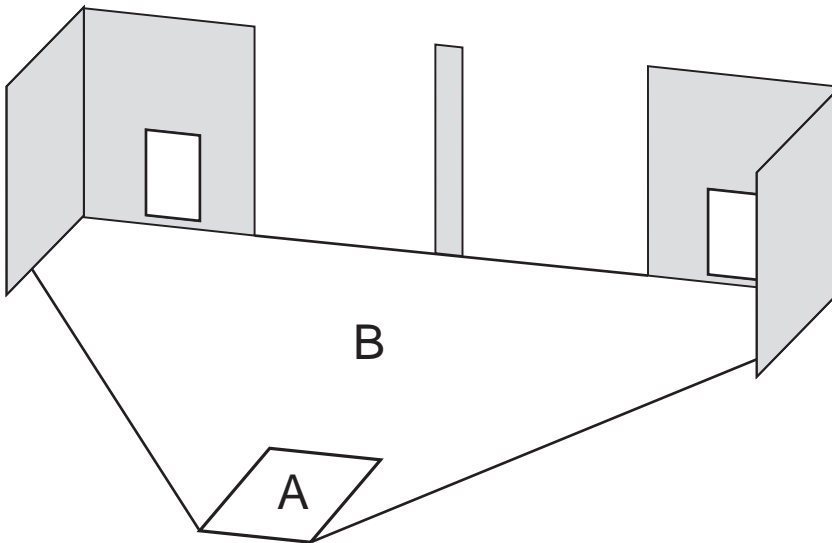

RASTI 11

"TELAKALLA"

HAULIKKORASTI.

OLET ODOTTAMASSA RANTAMETSİKÖSSÄ. PEITTEISEN MAASTON TAKIA OLET VALINNUKSI AINA NIIN LUOTETTAVAN HAULIKKOSI. VIHOLLINEN RANTAUTUU SYÖKSYVENEILLÄ JA ON VETÄMÄSSÄ NIITÄ MAIHIN, KUN PÄÄTÄT YLLÄTYKSEN OLEVAN PUOLI VOITTOA. ANNAT NÄLKÄISEN TYÖKALUSI PUHUA JA TOIVOT ETTÄ EHDIT RUOKKIA SITÄ TARPEEKSI NOPEASTI...

- RASTI ON PIKARASTI.
- PISTELASKUTAPA ON RAJOITTAMATON.
- OSUDELLA ON 14 KPL METALLITAUJUJA
- MINIMILAUKAUSMÄÄRÄ ON 14.
- POPPERIT OVAT 10 PISTEEN ARVOISIA.
- MAX PISTEMÄÄRÄ ON 100.
- AMPUMAETÄISYYS ON 12-17 m.
- KÄSITTELYSEKTORIT ON SIVUILLA MERKITYY KELTAISIN MERKEIN, YLÖSPÄIN KÄSITTELYSEKTORI ON 90 ASTETTA. AMPUMASEKTORI ON MERKITYY PUNAISIN MERKEIN.
- AJANOTTO ALKAA TIMERIN MERKKIÄÄNESTÄ JA PÄÄTTY Y VIIMEISEEN LAUKAUKSEEN.
- LÄHTÖASENTO ON NORMAALISTI SEISTEN PAIKALLA "A", ASE LADATTUNA JA VARMISTETTUNA KÄSISSÄ.
- PP1 - PP4 OVAT ON AMMUTTAVA PAIKALTA "A". MUUT LAUKAUKSET PAIKOILTA "A" JA "B".
- SUURIN SALLITTU HAULIKOKO ON 4 MM.
- KAIKKI RAKENTEET OVAT LÄPÄISEMÄTTÖMIÄ.
- RANGAISTUKSET VOIMASSA OLEVAN SÄÄNTÖKIRJAN MUKAISESTI.