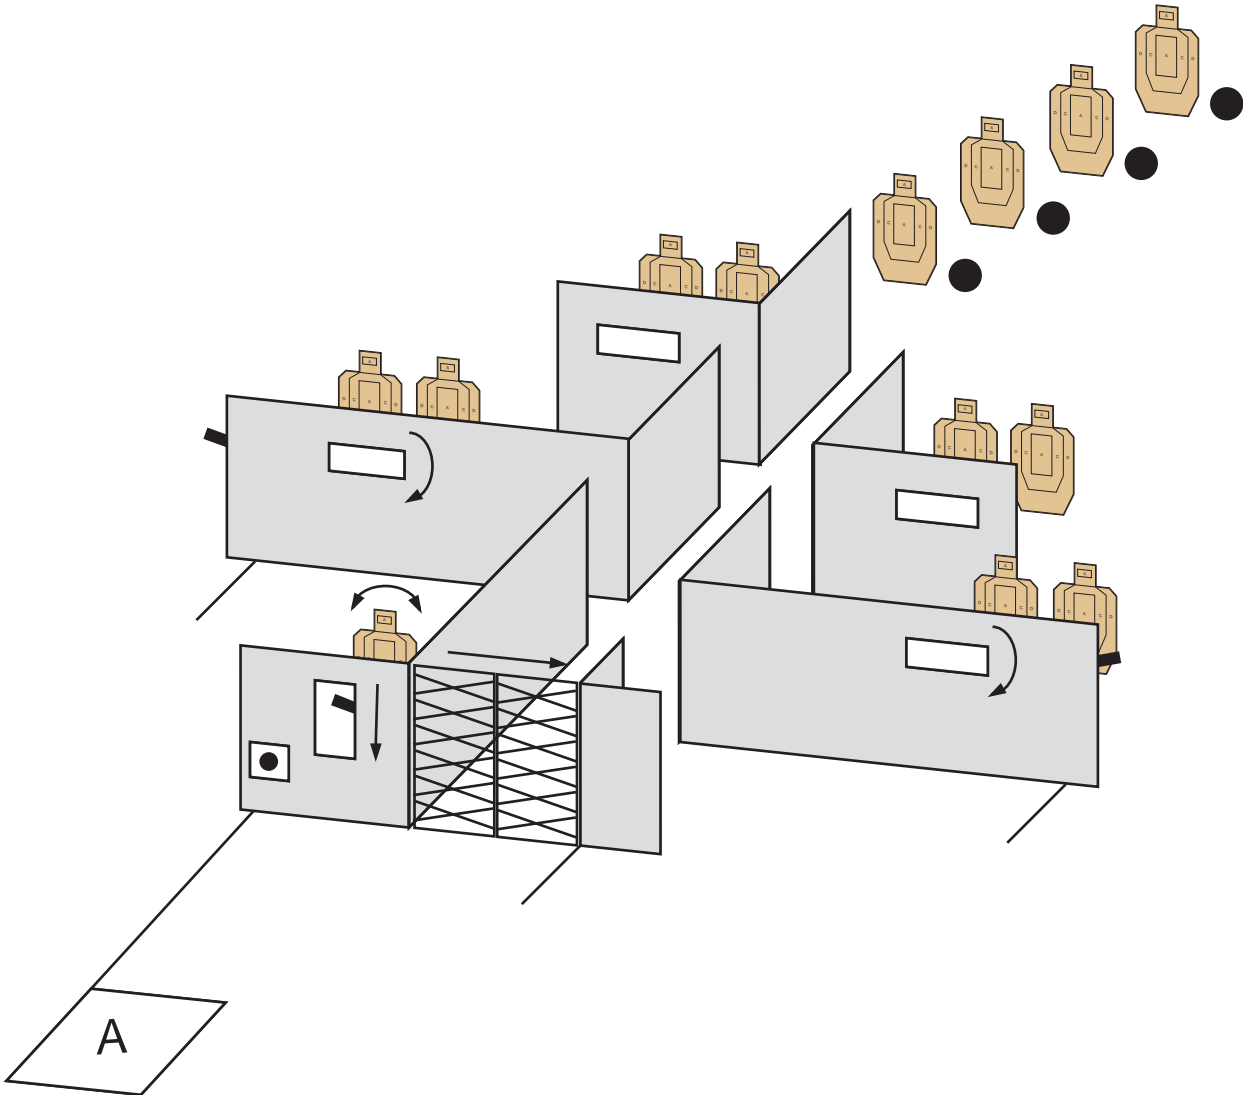

RASTI 14

"VANKILA"

PISTOOLIRASTI.

OLET SAANUT TEHTÄVÄKSI VALLATA VANKILARAKENNUKSEN, JOTA VIHOLLINEN PITÄÄ TUKIKOHTANAAN. TILANAHTAUDEN VUOKSI OLET ASEISTAUTUNUT VAIN PISTOOLILLA. AMMUT LUKON JA VARTIJAN JA SYÖKSYT SISÄÄN. KUN HUOMAAT KOIRAPARTIOT NIIN ALAT MIEHTIÄ OLIKO PISTOOLI SITTENKÄÄN OIVA VALINTA...

- RASTI ON PITKÄRASTI.
- PISTELASKUTAPA ON RAJOITTAMATON.
- OSUUDELLA ON 13 KPL PAHVITAUJUJA JA 5 PLEITTIÄ .
- MINIMILAUKAUSMÄÄRÄ ON 31.
- MAX PISTEMÄÄRÄ ON 155.
- AMPUMAETÄISYYS ON 3-20 m.
- KÄSITTELYSEKTORIT ON SIVUILLA MERKITY Keltaisin MERKEIN, YLÖSPÄIN KÄSITTELYSEKTORI ON 90 ASTETTA. AMPUMASEKTORI ON MERKITY PUNAISIN MERKEIN.
- AJANOTTO ALKAA TIMERIN MERKKIÄÄNESTÄ JA PÄÄTTY YLÄISEEN LAUKAUKSEEN.
- LÄHTÖASENTO ON ALUEELTA "A", NORMAALISTI SEISTEN, ASE KOTELOSSA LADATTUNA JA VARMISTETTUNA.
- VALVOJAN LUUKKUN LUKKO ON AMMUTTAVA PAIKALTA "A". LUKON AMPUMINEN KÄYNNISTÄÄ HEILURIN. VIVUILLA AVATAAN KÄYTÄVÄN OVI JA LUUKUT.
- KAIKKI RAKENTEET OVAT LÄPÄISEMÄTTÖMIÄ.
- RANGAISTUKSET VOIMASSA OLEVAN SÄÄNTÖKIRJAN MUKAISESTI.