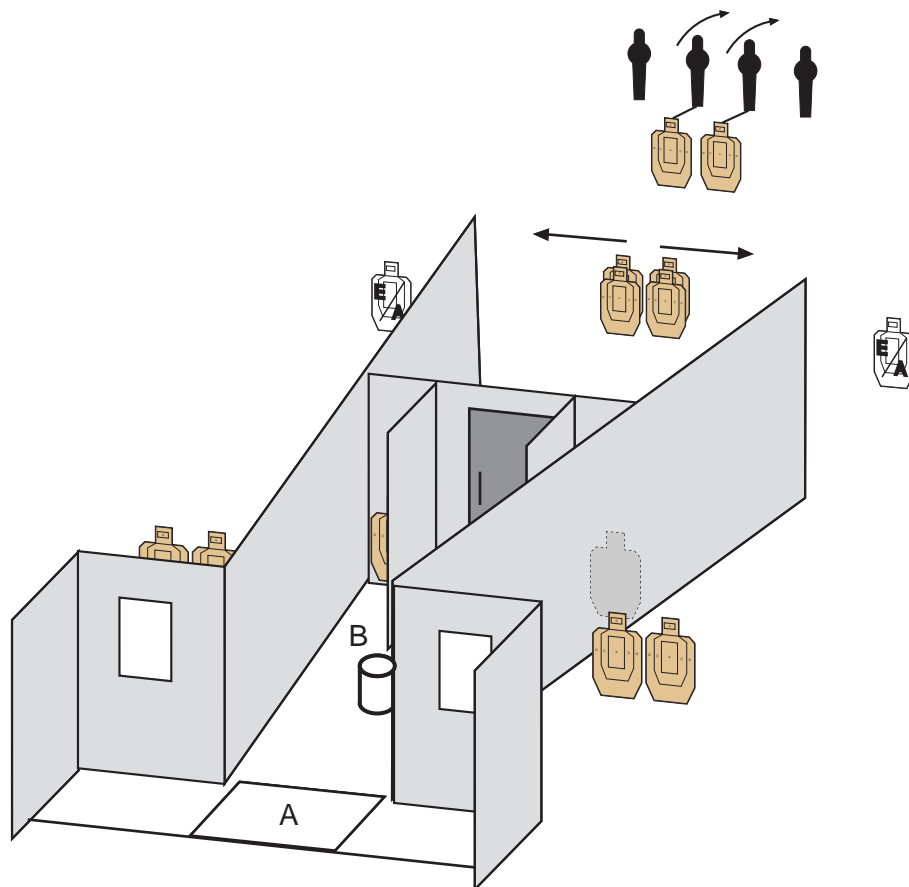

# RASTI 15

"KOMENDANTTI"

## KIVÄÄRI- TAI PISTOOLIRASTI.

VANKILAKEIKKA MENI HYVIN JOTEN KOMENTAJA OSOITTI LUOTTAMUSTA ANTAMALLA TEHTÄVÄKSESI VALLATA MYÖS HYVIN VARTIOITU KOMENTOPAIKKA JOHON MUUT EIVÄT OLE PYSTYNEET. TÄLLÄ KERTAA MIETIT ASEVALINTAASI HIEMAN PIDEMPÄÄN, MUTTA LOPULTA ANNAT VAIN PALAA. ARMOTON TULITUKSESI JA KRANAATIT SAAVAT VAINOLAISET PINKOMAAN KARKUUN. SAATKO TÄLLÄ KERTAA HEIDÄT KAIKKI...

- RASTI ON PITKÄRASTI.
- PISTELASKUTAPA ON RAJOITTAMATON.
- OSUUDELLA ON 12 KPL PAHVITAU LUJUJA, 4 KPL METALLITAU LUJUJA JA 2 KPL EA-TAU LUJUJA.
- MINIMILAUKAUSMÄÄRÄ ON 28.
- METALLITAU LUJUT OVAT 10 PISTEEN ARVOISIA.
- MAX PISTEMÄÄRÄ ON 160.
- AMPUMAETÄISYYS ON 3-20 m.
- KÄSITTELYSEKTORIT ON SIVUILLA MERKITY KELTAISIN MERKEIN, YLÖSPÄIN KÄSITTELYSEKTORI ON 90 ASTETTA. AMPUMASEKTORI ON MERKITY PUNAISIN MERKEIN.
- AJANOTTO ALKAA TIMERIN MERKKIÄÄNESTÄ JA PÄÄTTYY VIIMEISEEN LAUKAUKSEEN.
- LÄHTÖASENTO ON ALUEELLA "A" NORMAALISTI SEISTEN. KIVÄÄRI LADATTUNA JA VARMISTETTUNA KÄSISSÄ TAI PISTOOLI LADATTUNA JA VARMISTETTUNA KOTELOSSA.
- KÄSIKRANAATIN PUDOTTAMINEN AUKKOOK "B" MAHDOLLISTAA OVEN AVAAMISEN. OVEN AVAAMINEN KÄYNNISTÄÄ LIKKUVAT TAULUT. KESKIMMÄISET METALLITAU LUJUT KÄÄNTÄVÄT ESIIN PAHVITAU LUJUT.
- KAIKKI RAKENTEET OVAT LÄPÄISEMÄTTÖMIÄ.
- RANGAISTUKSET VOIMASSA OLEVAN SÄÄNTÖKIRJAN MUKAISESTI.